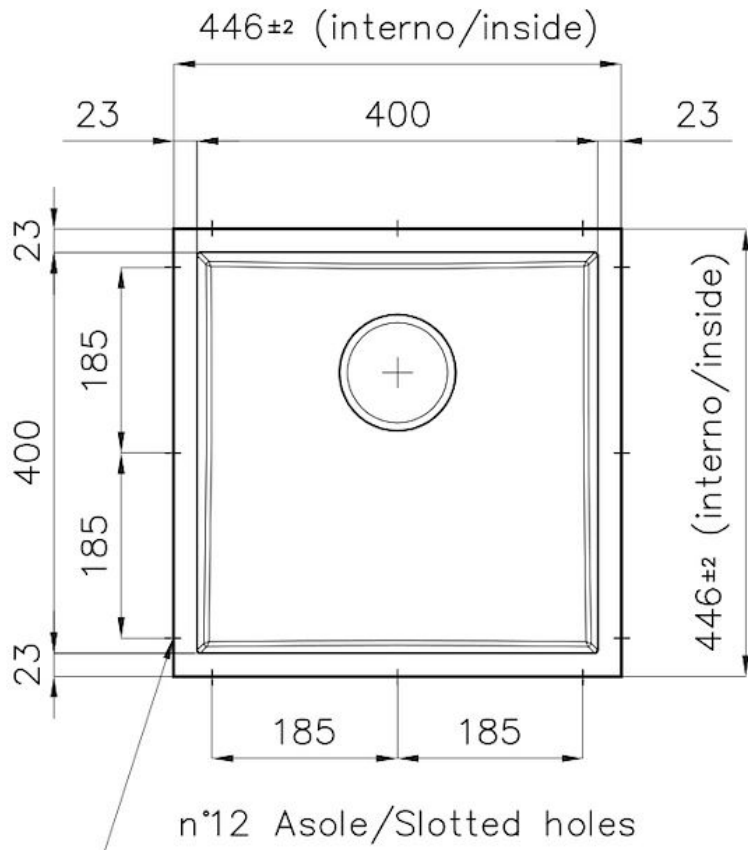

DÉTAILS

Matériau

Acier inoxydable AISI 304

Textures Brossée Foster

Finition PVD

Coloration Gun Metal

Dimensions 446 x 446 mm

Numéro cuves 1 cuve

Mesure cuve 406 x 406 mm

Trou d'encastrement Voir fiche technique

Équipement standard Vidange, trop-plein Foster et tuyau ondulé universel (pour l'installation de différents débordements), Emballage en boîte

Vidange Vidange de 3,5

Notes: Pour plaques de 20 mm d'épaisseur

DESSINS TECHNIQUES

DETTAGLIO PER TROPPO PIENO / OVERFLOW DETAILS

GALERIE

ACCESSOIRES OPTIONNELS

Cuvette blanche
8153 100

Griglia Black
8100 651