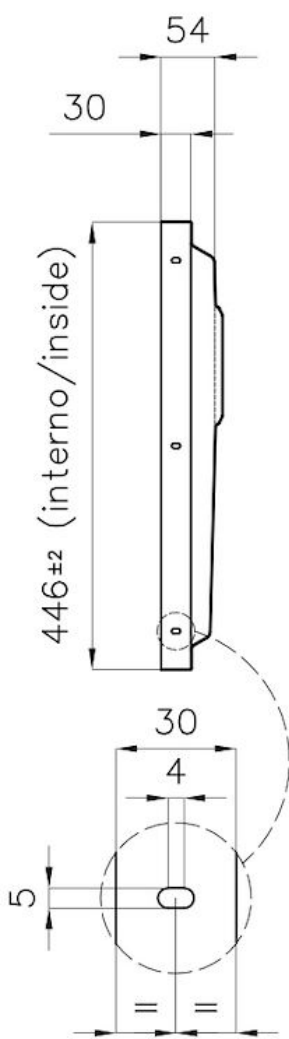

PHANTOM BASE - 20 mm

Les fonds d'évier Phantom BASE sont spécialement conçus pour être couplés avec des éviers construits en dalle. Le canal périphérique permet une fixation parfaite et simple. La présente version de Phantom BASE est compatible avec des plaques de 20 mm d'épaisseur.

DÉTAILS

Matériau

Acier inoxydable AISI 304

Textures Brossée Foster

Finition PVD

Coloration Gun Metal

Dimensions 446 x 446 mm

Numéro cuves 1 cuve

Mesure cuve 406 x 406 mm

Trou d'encastrement Voir fiche technique

Équipement standard Vidange, trop-plein Foster et tuyau ondulé universel (pour l'installation de différents débordements), Emballage en boîte

Vidange Vidange de 3,5

Notes: Pour plaques de 20 mm d'épaisseur

DESSINS TECHNIQUES

DETTAGLIO PER TROPPO PIENO / OVERFLOW DETAILS

GALERIE

ACCESSOIRES OPTIONNELS

Cuvette blanche
8153 100

Griglia Black
8100 651